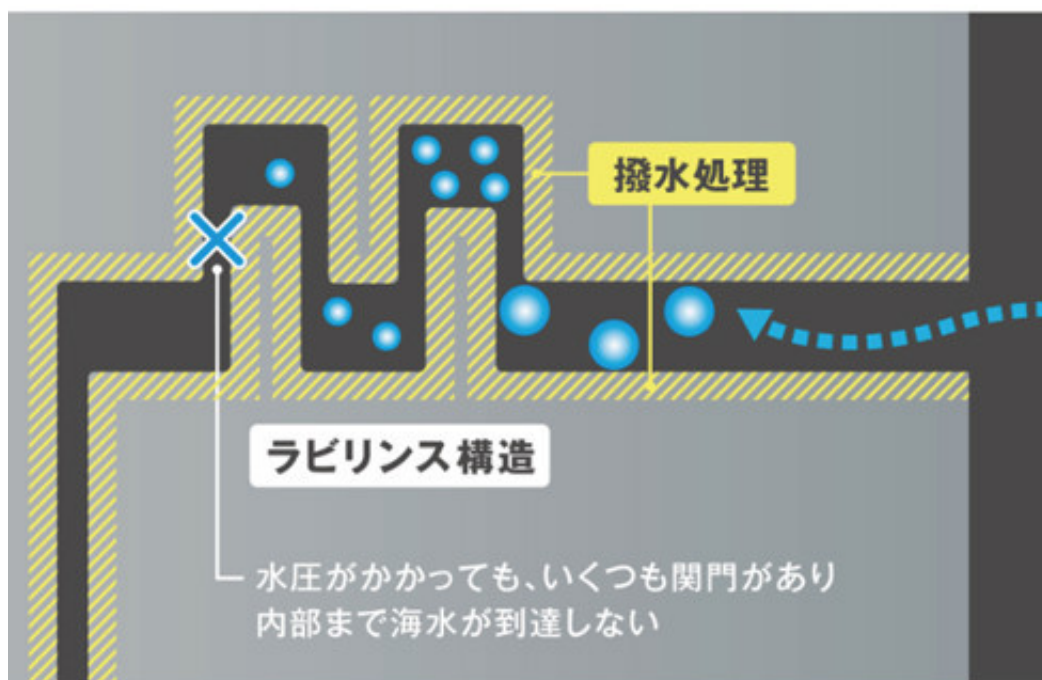

Opis produktu

EXSENCE BB

Link do strony producenta:

<http://fishing.shimano.co.jp/product/reel/5914>

Shimano Exsence BB - NEW 2020

Moc i gładkość pracy napędu X-SHIP, lekki rotor z Cl4+, micro modułowy napęd, labiryntowy system uszczelnienia, mega precyzyjny szybki hamulec z karbonowymi tarczami hamulec, lekka szpulka, korbka WKREĆANA bezpośrednio w przekładnię, jak w najdroższych modelach. Bardzo fajny młynek na szczupaki, sandacze, pstrąg, klenie

3000MHG

- przełożenie : 5.8
- moc hamulca : 9.0 kg
- waga : 250 gram
- długość nawijanej linki (1 obrót korbką) : 85 cm
- ilość łożysk : 5/1
- pojemność szpuli : plecionka PE 1.2 - 150m

X
PROTECT