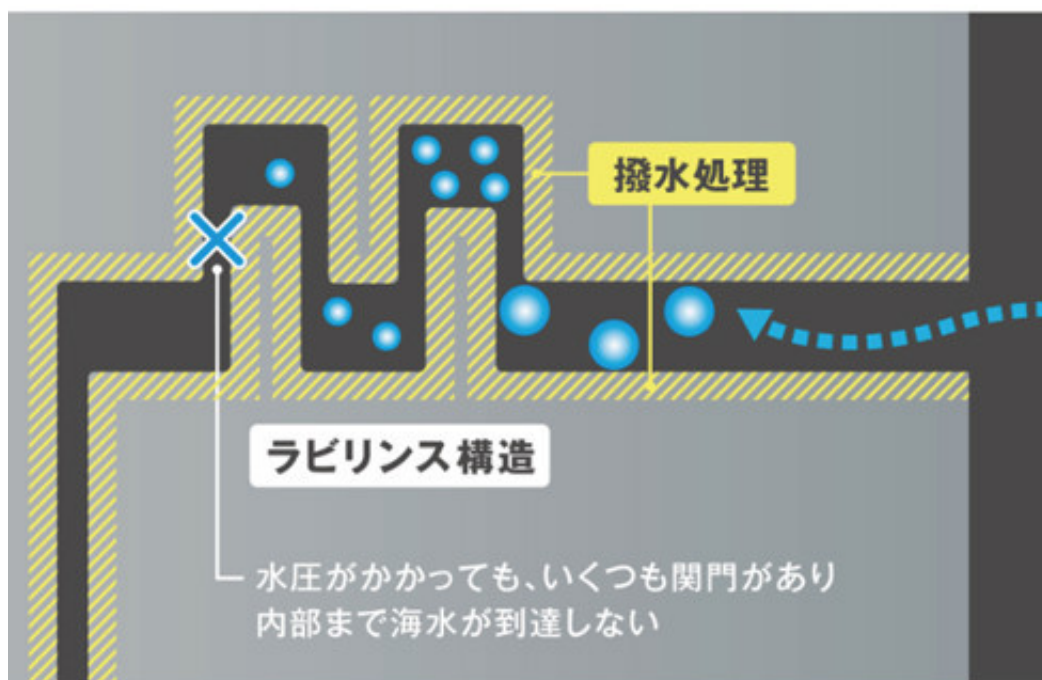

# EXSENCE BB

Link do strony producenta:

<http://fishing.shimano.co.jp/product/reel/5914>

Shimano Exsence BB - NEW 2020

Moc i gładkość pracy napędu X-SHIP, lekki rotor z CI4+, micro modułowy napęd, labiryntowy system uszczelnienia, mega precyzyjny szybki hamulec z karbonowymi tarczami hamulec, lekka szpulka, korba WKREĆANA bezpośrednio w przekładnię, jak w najdroższych modelach. Bardzo fajny młynek na szczupaki, sandacze, pstragi, klenie

**4000MHG**

- przełożenie : 5.8
- moc hamulca : 11.0 kg
- waga : 280 gram
- długość nawijanej linki ( 1 obrót korbką ) : 93 cm
- ilość łożysk : 5/1
- pojemność szpuli : plecionka PE 1.5 - 200 m

**X**  
**PROTECT**