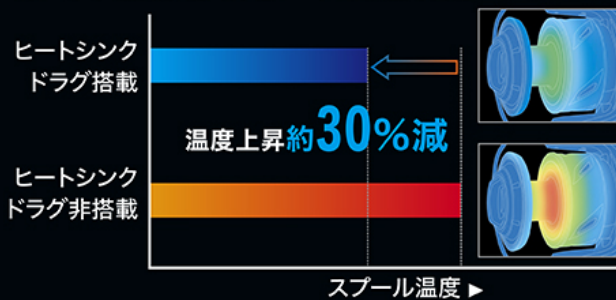

**X
PROTECT**

[Xプロテクト for ラインローラー]

**HEATSINK
DRAG**

[ヒートシンクドラグ]

※#10000/#14000のみ搭載

【ドラグ走行時のスプール系巻き部温度比較】

[インフィニティドライブ]