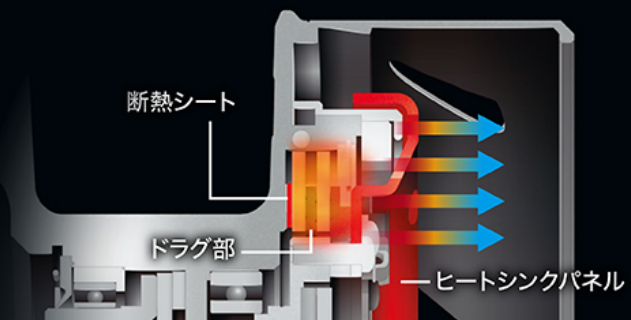

**X
PROTECT**

[Xプロテクト for ラインローラー]

**HEATSINK
DRAG**

[ヒートシンクドラグ]

※#10000/#14000のみ搭載

【ドラグ走行時のスプール系巻き部温度比較】

[インフィニティドライブ]