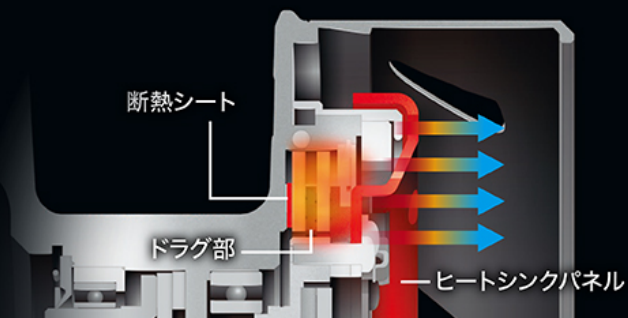

**X
PROTECT**

[Xプロテクト for ラインローラー]

**HEATSINK
DRAG**

[ヒートシンクドラグ]

※#10000/#14000のみ搭載

【ドラグ走行時のスプール系巻き部温度比較】

[インフィニティドライブ]