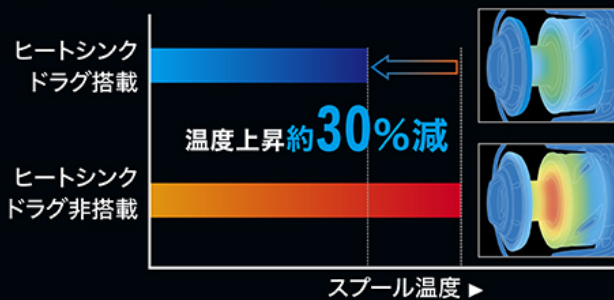

※#10000/#14000のみ搭載

【ドラグ走行時のスプール系巻き部温度比較】